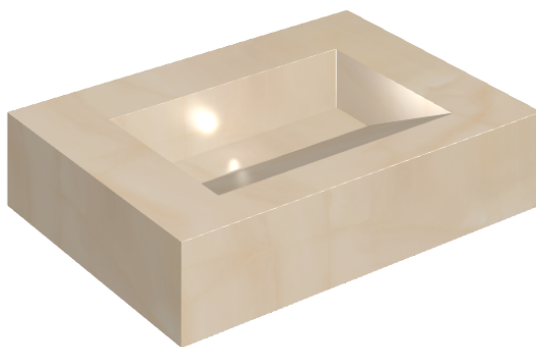

ИЗДЕЛИЕ С ВЫБРАННЫМИ ВАМИ ПАРАМЕТРАМИ.

Артикул: 620810000010

## Раковина 70

Облицовка изделия

Шарм Эво Оникс  
Люкс

Цвета и другие эстетические характеристики плитки на иллюстрациях на сайте являются ориентировочными. Перед покупкой всегда смотрите образцы вживую.