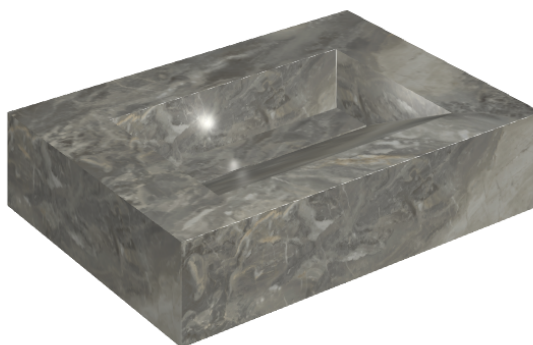

ИЗДЕЛИЕ С ВЫБРАННЫМИ ВАМИ ПАРАМЕТРАМИ.

Артикул:

620810000010

Fly Evo

Раковина 70

Облицовка изделия

Шарм Делюкс
Гриджио Оробико
Натуральный

Цвета и другие эстетические характеристики плитки на иллюстрациях на сайте являются ориентировочными. Перед покупкой всегда смотрите образцы вживую.