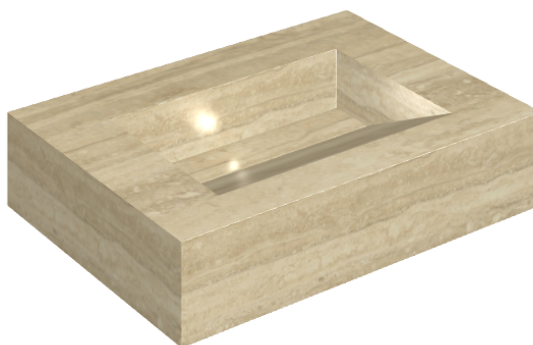

ИЗДЕЛИЕ С ВЫБРАННЫМИ ВАМИ ПАРАМЕТРАМИ.

Артикул:

620810000010

Fly Evo

Раковина 70

Облицовка изделия

Шарм Эдванс
Травертино Романо
Патинированный

Цвета и другие эстетические характеристики плитки на иллюстрациях на сайте являются ориентировочными. Перед покупкой всегда смотрите образцы вживую.