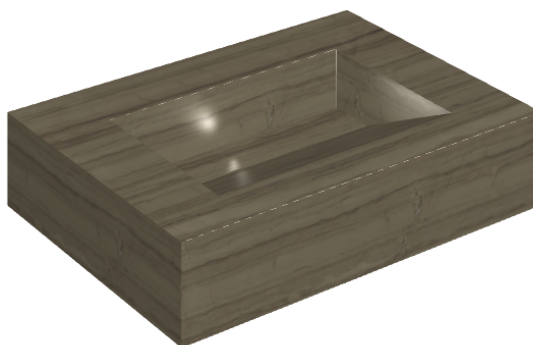

ИЗДЕЛИЕ С ВЫБРАННЫМИ ВАМИ ПАРАМЕТРАМИ.

Артикул:

620810000010

# Fly Evo

Раковина 70

Облицовка изделия

Шарм Эдванс  
Элегант Браун Люкс

Цвета и другие эстетические характеристики плитки на иллюстрациях на сайте являются ориентировочными. Перед покупкой всегда смотрите образцы вживую.