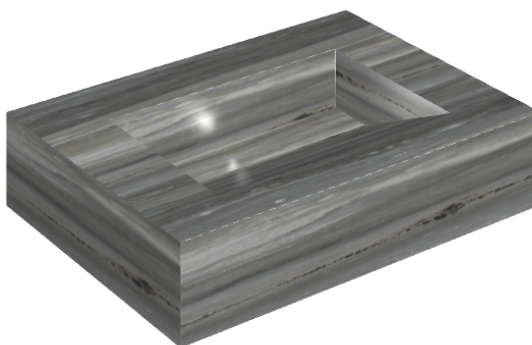

ИЗДЕЛИЕ С ВЫБРАННЫМИ ВАМИ ПАРАМЕТРАМИ.

Артикул:

620810000010

# Fly Evo

Раковина 70

Облицовка изделия

Шарм Эдванс  
Палиссандро Дарк  
Люкс

Цвета и другие эстетические характеристики плитки на иллюстрациях на сайте являются ориентировочными. Перед покупкой всегда смотрите образцы вживую.