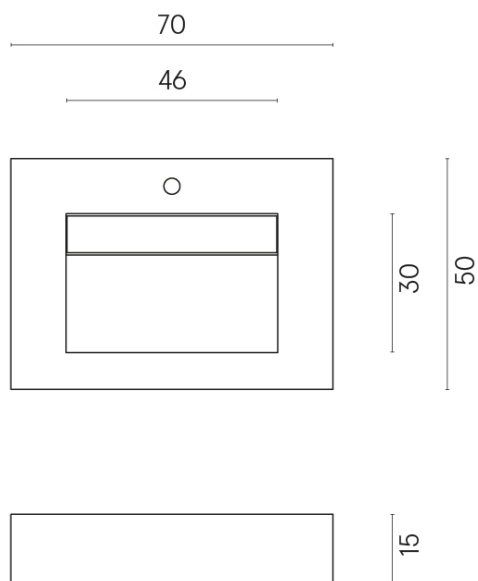

ИЗДЕЛИЕ С ВЫБРАННЫМИ ВАМИ ПАРАМЕТРАМИ.

Артикул:

620810000010

Fly Evo

Раковина 70

Облицовка изделия

Вандефул Лайф Пур
Натуральный

Цвета и другие эстетические характеристики плитки на иллюстрациях на сайте являются ориентировочными. Перед покупкой всегда смотрите образцы вживую.