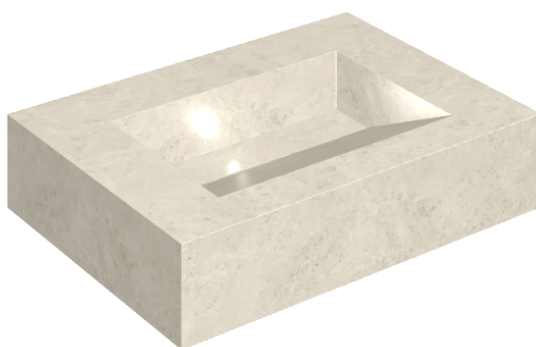

ИЗДЕЛИЕ С ВЫБРАННЫМИ ВАМИ ПАРАМЕТРАМИ.

Артикул:

620810000010

# Fly Evo

Раковина 70

Облицовка изделия

Метрополис Роял  
Айвори Натуральный

Цвета и другие эстетические характеристики плитки на иллюстрациях на сайте являются ориентировочными. Перед покупкой всегда смотрите образцы вживую.