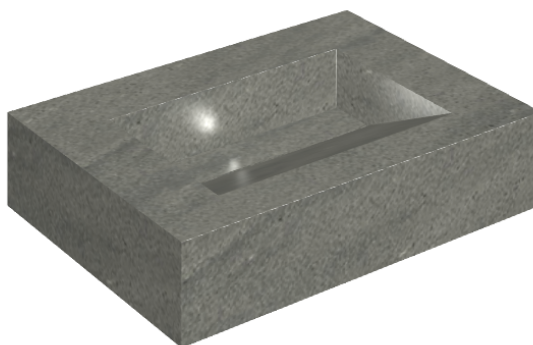

ИЗДЕЛИЕ С ВЫБРАННЫМИ ВАМИ ПАРАМЕТРАМИ.

Артикул:

620810000010

## Раковина 70

Облицовка изделия

Метрополис Графит  
Дарк Натуральный

Цвета и другие эстетические характеристики плитки на иллюстрациях на сайте являются ориентировочными. Перед покупкой всегда смотрите образцы вживую.