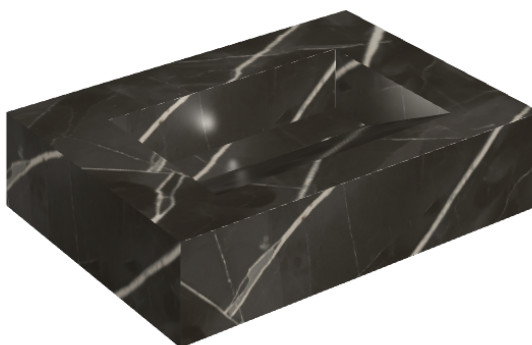

ИЗДЕЛИЕ С ВЫБРАННЫМИ ВАМИ ПАРАМЕТРАМИ.

Артикул:

620810000010

# Fly Evo

Раковина 70

Облицовка изделия

Стелларис Абсолют  
Блэк Натуральный

Цвета и другие эстетические характеристики плитки на иллюстрациях на сайте являются ориентировочными. Перед покупкой всегда смотрите образцы вживую.