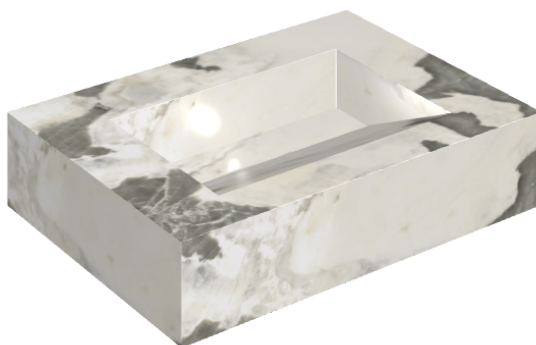

## Раковина 70

Облицовка изделия

Стелларис Довер  
Лайт Натуральный

Цвета и другие эстетические характеристики плитки на иллюстрациях на сайте являются ориентировочными. Перед покупкой всегда смотрите образцы вживую.