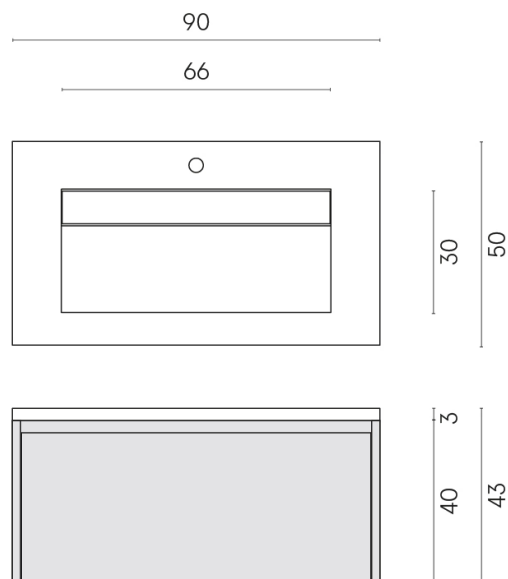

ИЗДЕЛИЕ С ВЫБРАННЫМИ ВАМИ ПАРАМЕТРАМИ.

Артикул: 620810000025

Fly Air

Раковина 90 Black

Облицовка изделия

Шарм Экстра
Каррара
Натуральный

Цвета и другие эстетические характеристики плитки на иллюстрациях на сайте являются ориентировочными. Перед покупкой всегда смотрите образцы вживую.