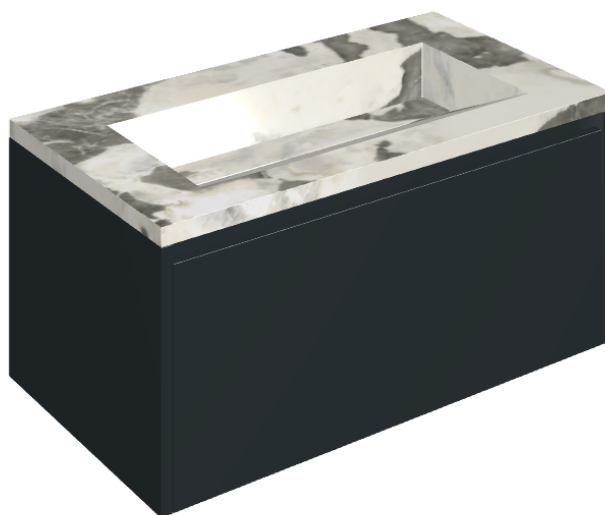

ИЗДЕЛИЕ С ВЫБРАННЫМИ ВАМИ ПАРАМЕТРАМИ.

Артикул:

620810000025

# Fly Air

Раковина 90 Black

Облицовка изделия

Стелларис Довер  
Лайт Натуральный

Цвета и другие эстетические характеристики плитки на иллюстрациях на сайте являются ориентировочными. Перед покупкой всегда смотрите образцы вживую.