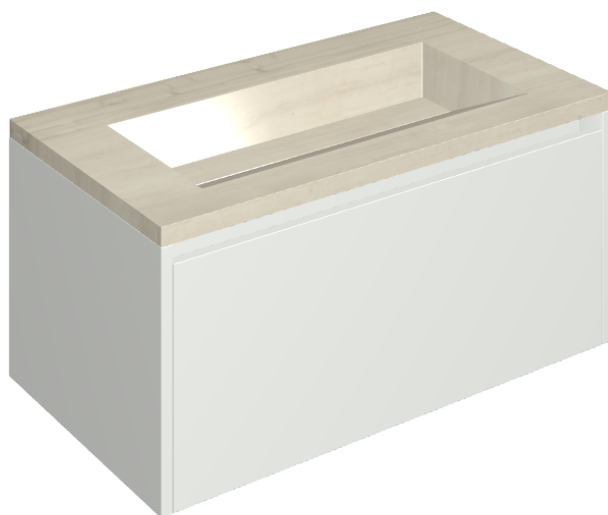

ИЗДЕЛИЕ С ВЫБРАННЫМИ ВАМИ ПАРАМЕТРАМИ.

Артикул:

620810000021

# Fly Air

Раковина 90 White

Облицовка изделия

Шарм Эдванс Силк  
Грэй  
Патинированный

Цвета и другие эстетические характеристики плитки на иллюстрациях на сайте являются ориентировочными. Перед покупкой всегда смотрите образцы вживую.