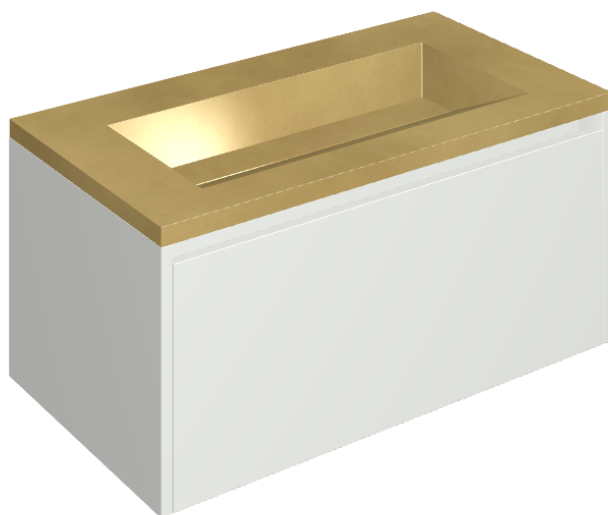

ИЗДЕЛИЕ С ВЫБРАННЫМИ ВАМИ ПАРАМЕТРАМИ.

Артикул:

620810000021

Fly Air

Раковина 90 White

Облицовка изделия

Континуум Брасс
Голд Шлифованный

Цвета и другие эстетические характеристики плитки на иллюстрациях на сайте являются ориентировочными. Перед покупкой всегда смотрите образцы вживую.