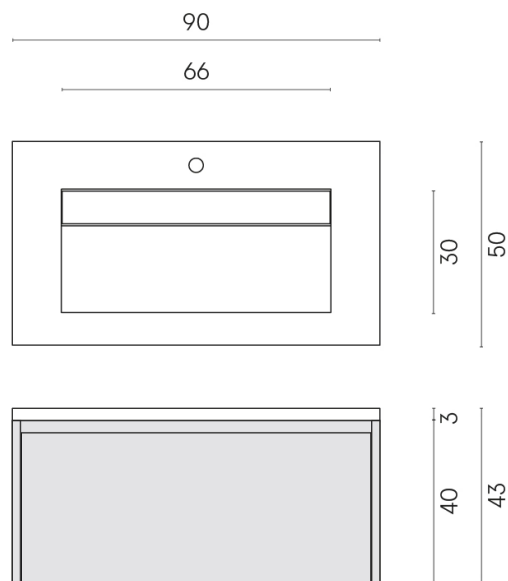

ИЗДЕЛИЕ С ВЫБРАННЫМИ ВАМИ ПАРАМЕТРАМИ.

Артикул:

620810000016

Fly Air

Раковина 90 Fly Air
Wood

Облицовка изделия

Серфейс Кортен
Натуральный

Цвета и другие эстетические характеристики плитки на иллюстрациях на сайте являются ориентировочными. Перед покупкой всегда смотрите образцы вживую.