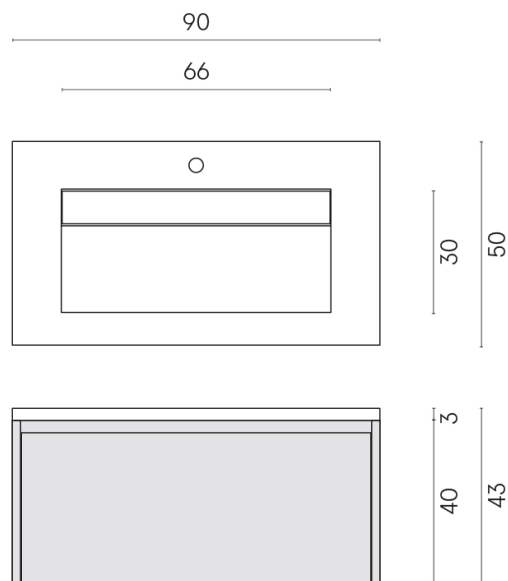

ИЗДЕЛИЕ С ВЫБРАННЫМИ ВАМИ ПАРАМЕТРАМИ.

Артикул:

620810000016

Fly Air

Раковина 90 Fly Air
Wood

Облицовка изделия

Континуум Полар
Натуральный

Цвета и другие эстетические характеристики плитки на иллюстрациях на сайте являются ориентировочными. Перед покупкой всегда смотрите образцы вживую.