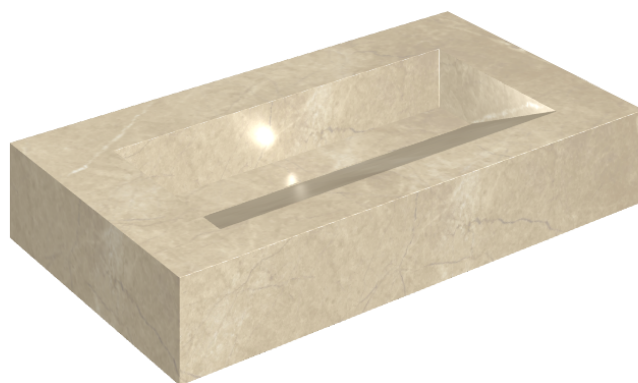

ИЗДЕЛИЕ С ВЫБРАННЫМИ ВАМИ ПАРАМЕТРАМИ.

Артикул:

620810000011

Fly Evo

Раковина 90

Облицовка изделия

Шарм Экстра
Аркадия
Натуральный

Цвета и другие эстетические характеристики плитки на иллюстрациях на сайте являются ориентировочными. Перед покупкой всегда смотрите образцы вживую.