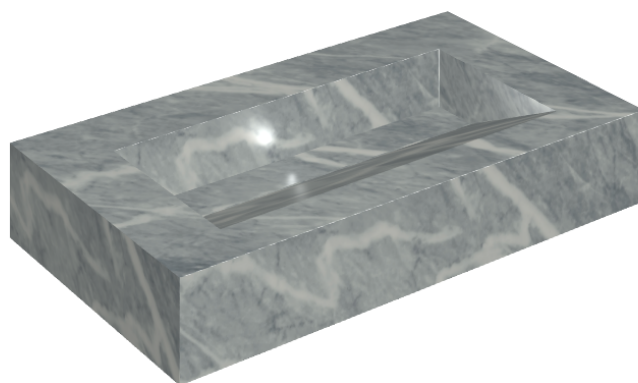

ИЗДЕЛИЕ С ВЫБРАННЫМИ ВАМИ ПАРАМЕТРАМИ.

Артикул:

620810000011

Fly Evo

Раковина 90

Облицовка изделия

Шарм Экстра
Атлантик
Натуральный

Цвета и другие эстетические характеристики плитки на иллюстрациях на сайте являются ориентировочными. Перед покупкой всегда смотрите образцы вживую.