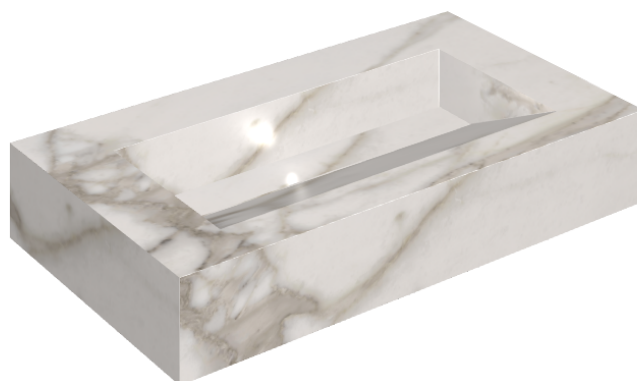

ИЗДЕЛИЕ С ВЫБРАННЫМИ ВАМИ ПАРАМЕТРАМИ.

Артикул:

620810000011

Fly Evo

Раковина 90

Облицовка изделия

Шарм Эво Калакатта
Натуральный

Цвета и другие эстетические характеристики плитки на иллюстрациях на сайте являются ориентировочными. Перед покупкой всегда смотрите образцы вживую.