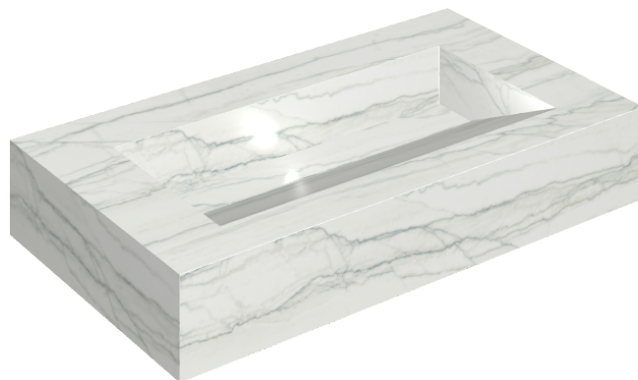

ИЗДЕЛИЕ С ВЫБРАННЫМИ ВАМИ ПАРАМЕТРАМИ.

Артикул:

620810000011

Fly Evo

Раковина 90

Облицовка изделия

Шарм Эдванс
Платинум Уайт
Натуральный

Цвета и другие эстетические характеристики плитки на иллюстрациях на сайте являются ориентировочными. Перед покупкой всегда смотрите образцы вживую.