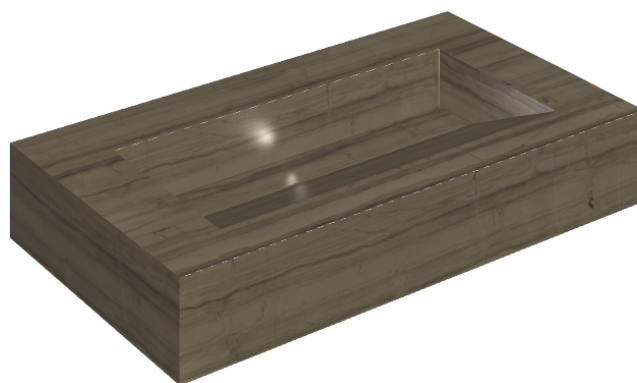

ИЗДЕЛИЕ С ВЫБРАННЫМИ ВАМИ ПАРАМЕТРАМИ.

Артикул:

620810000011

Fly Evo

Раковина 90

Облицовка изделия

Шарм Эдванс
Элегант Браун
Натуральный

Цвета и другие эстетические характеристики плитки на иллюстрациях на сайте являются ориентировочными. Перед покупкой всегда смотрите образцы вживую.