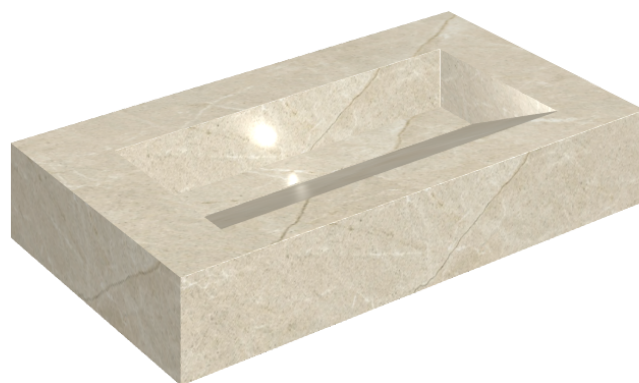

ИЗДЕЛИЕ С ВЫБРАННЫМИ ВАМИ ПАРАМЕТРАМИ.

Артикул:

620810000011

Fly Evo

Раковина 90

Облицовка изделия

Метрополис Дезерт
Беж Натуральный

Цвета и другие эстетические характеристики плитки на иллюстрациях на сайте являются ориентировочными. Перед покупкой всегда смотрите образцы вживую.