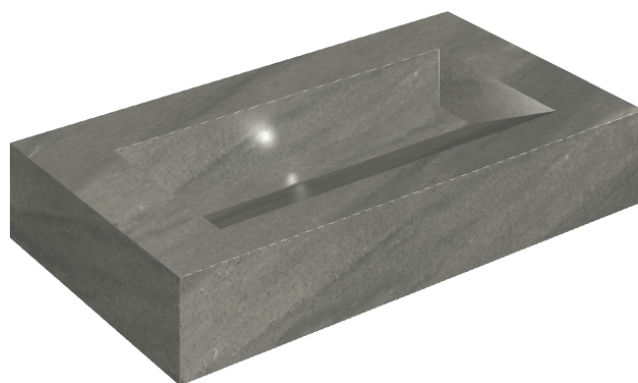

ИЗДЕЛИЕ С ВЫБРАННЫМИ ВАМИ ПАРАМЕТРАМИ.

Артикул:

620810000011

Fly Evo

Раковина 90

Облицовка изделия
Метрополис Графит
Дарк Натуральный

Цвета и другие эстетические характеристики плитки на иллюстрациях на сайте являются ориентировочными. Перед покупкой всегда смотрите образцы вживую.