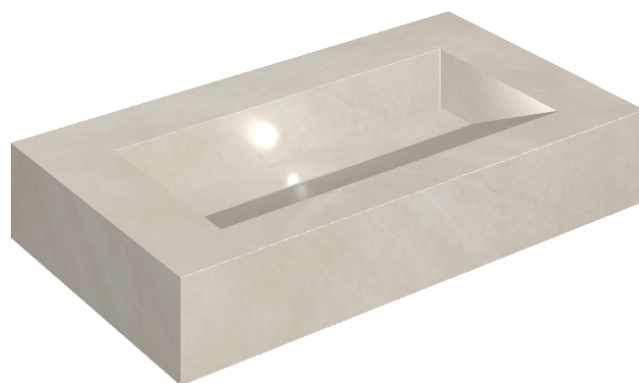

ИЗДЕЛИЕ С ВЫБРАННЫМИ ВАМИ ПАРАМЕТРАМИ.

Артикул:

620810000011

# Fly Evo

Раковина 90

Облицовка изделия

Континуум Пьюр  
Натуральный

Цвета и другие эстетические характеристики плитки на иллюстрациях на сайте являются ориентировочными. Перед покупкой всегда смотрите образцы вживую.