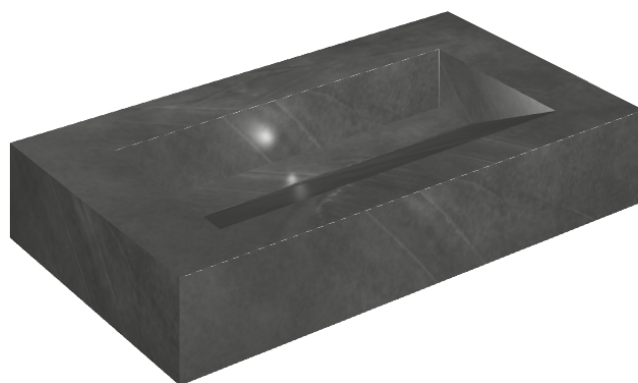

ИЗДЕЛИЕ С ВЫБРАННЫМИ ВАМИ ПАРАМЕТРАМИ.

Артикул:

620810000011

## Раковина 90

Облицовка изделия

Континуум Петрол  
Натуральный

Цвета и другие эстетические характеристики плитки на иллюстрациях на сайте являются ориентировочными. Перед покупкой всегда смотрите образцы вживую.