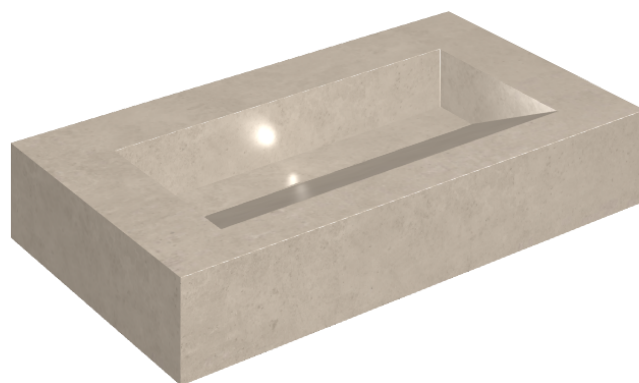

ИЗДЕЛИЕ С ВЫБРАННЫМИ ВАМИ ПАРАМЕТРАМИ.

Артикул:

620810000011

Fly Evo

Раковина 90

Облицовка изделия

Этернум Крим
Натуральный

Цвета и другие эстетические характеристики плитки на иллюстрациях на сайте являются ориентировочными. Перед покупкой всегда смотрите образцы вживую.