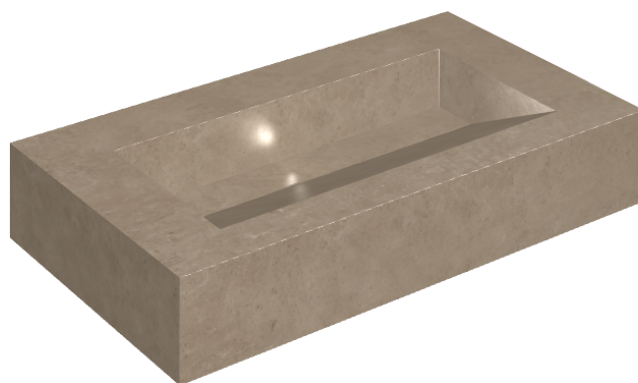

ИЗДЕЛИЕ С ВЫБРАННЫМИ ВАМИ ПАРАМЕТРАМИ.

Артикул:

620810000011

## Раковина 90

Облицовка изделия

Этернум Голд  
Натуральный

Цвета и другие эстетические характеристики плитки на иллюстрациях на сайте являются ориентировочными. Перед покупкой всегда смотрите образцы вживую.