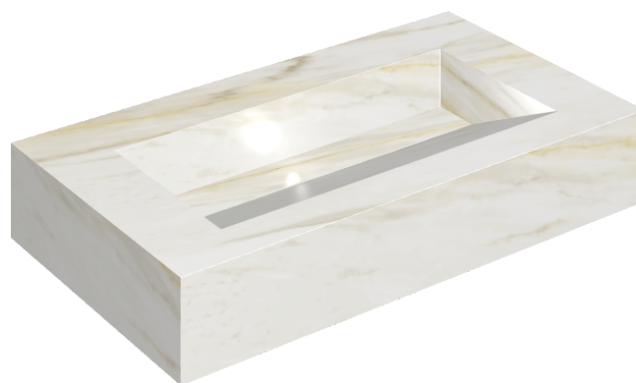

ИЗДЕЛИЕ С ВЫБРАННЫМИ ВАМИ ПАРАМЕТРАМИ.

Артикул:

620810000011

Fly Evo

Раковина 90

Облицовка изделия

Стелларис Каррара
Айвори Натуральный

Цвета и другие эстетические характеристики плитки на иллюстрациях на сайте являются ориентировочными. Перед покупкой всегда смотрите образцы вживую.