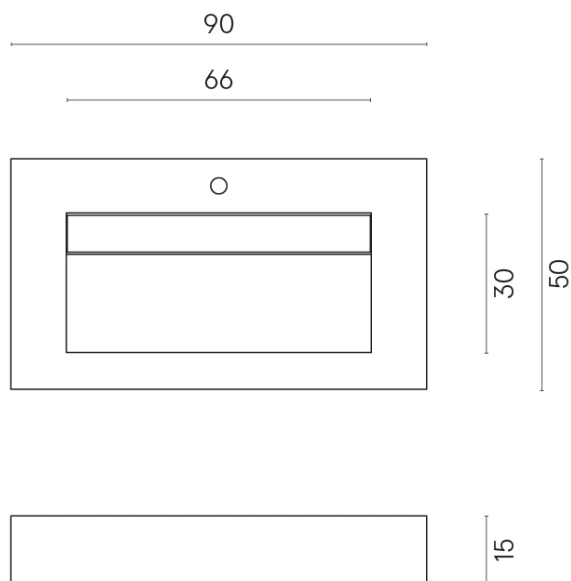

ИЗДЕЛИЕ С ВЫБРАННЫМИ ВАМИ ПАРАМЕТРАМИ.

Артикул:

620810000011

Fly Evo

Раковина 90

Облицовка изделия

Стелларис Кристал
Пьюр Натуральный

Цвета и другие эстетические характеристики плитки на иллюстрациях на сайте являются ориентировочными. Перед покупкой всегда смотрите образцы вживую.