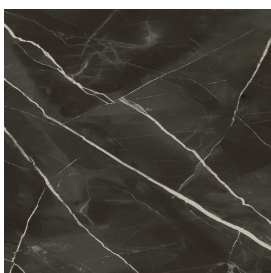

# Fly Evo

Раковина 90

Облицовка изделия

Стелларис Абсолют  
Блэк Натуральный

Цвета и другие эстетические характеристики плитки на иллюстрациях на сайте являются ориентировочными. Перед покупкой всегда смотрите образцы вживую.