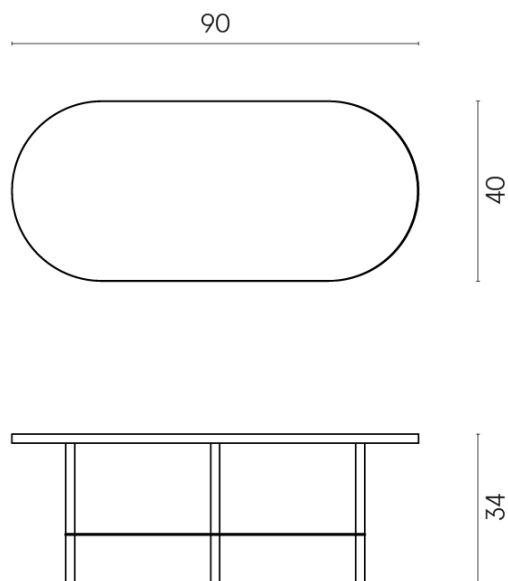

ИЗДЕЛИЕ С ВЫБРАННЫМИ ВАМИ ПАРАМЕТРАМИ.

Артикул: 620840000001

Lounge

Журнальный Столик 90

Облицовка изделия

Шарм Экстра Лаза
Натуральный

Цвета и другие эстетические характеристики плитки на иллюстрациях на сайте являются ориентировочными. Перед покупкой всегда смотрите образцы вживую.