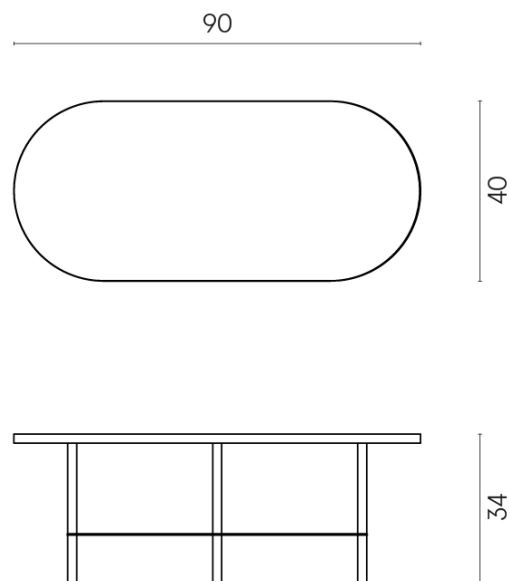

ИЗДЕЛИЕ С ВЫБРАННЫМИ ВАМИ ПАРАМЕТРАМИ.

Артикул: 620840000001

Lounge

Журнальный Столик 90

Облицовка изделия

Шарм Экстра
Аркадия
Натуральный

Цвета и другие эстетические характеристики плитки на иллюстрациях на сайте являются ориентировочными. Перед покупкой всегда смотрите образцы вживую.