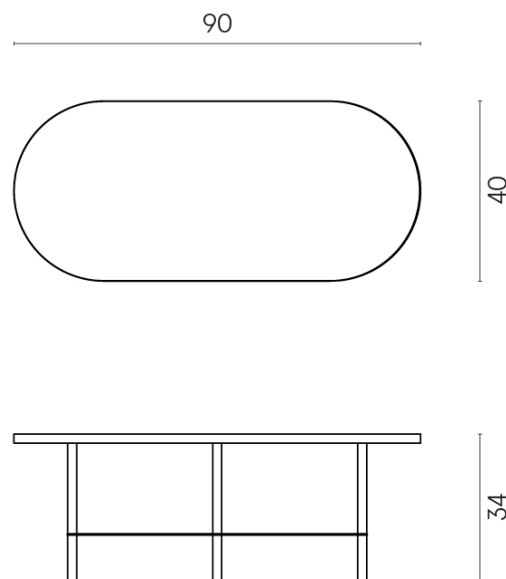

ИЗДЕЛИЕ С ВЫБРАННЫМИ ВАМИ ПАРАМЕТРАМИ.

Артикул: 620840000001

Lounge

Журнальный Столик 90

Облицовка изделия

Шарм Эдванс Силк
Грэй
Патинированный

Цвета и другие эстетические характеристики плитки на иллюстрациях на сайте являются ориентировочными. Перед покупкой всегда смотрите образцы вживую.