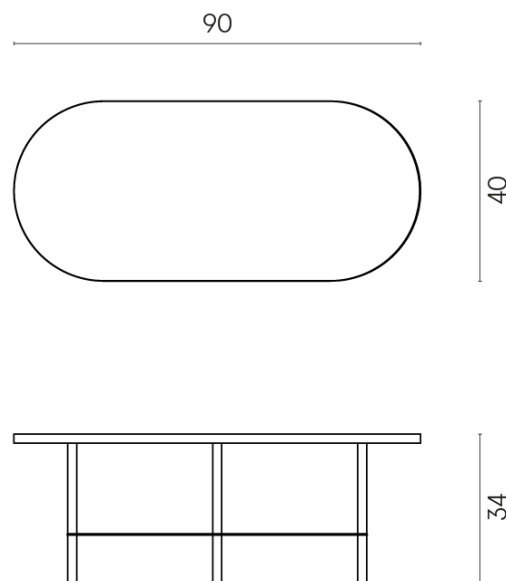

ИЗДЕЛИЕ С ВЫБРАННЫМИ ВАМИ ПАРАМЕТРАМИ.

Артикул: 620840000001

Lounge

Журнальный Столик 90

Облицовка изделия

Континуум Пьюр
Натуральный

Цвета и другие эстетические характеристики плитки на иллюстрациях на сайте являются ориентировочными. Перед покупкой всегда смотрите образцы вживую.