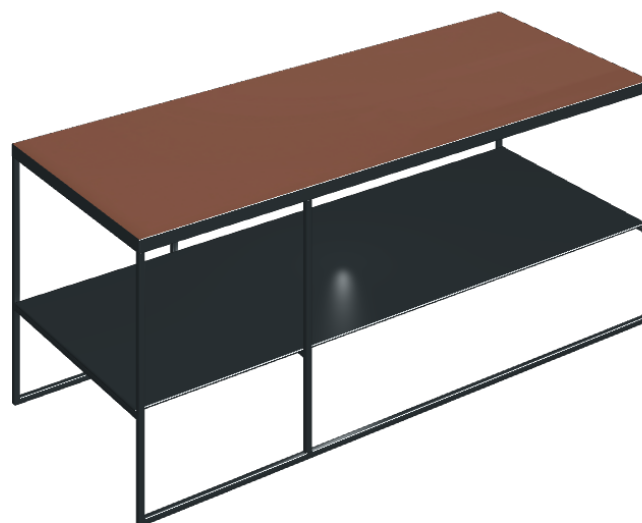

ИЗДЕЛИЕ С ВЫБРАННЫМИ ВАМИ ПАРАМЕТРАМИ.

Артикул:

620840000005

Square

Журнальный Столик 100

Облицовка изделия

Этернум Гласс
Корал Люкс

Цвета и другие эстетические характеристики плитки на иллюстрациях на сайте являются ориентировочными. Перед покупкой всегда смотрите образцы вживую.